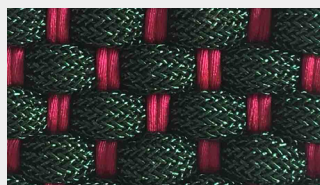

collezione vergine

CV_002

Le colorazioni hanno uno scopo puramente indicativo