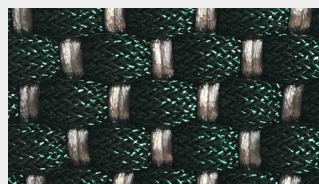

collezione vergine

CV_009

Le colorazioni hanno uno scopo puramente indicativo