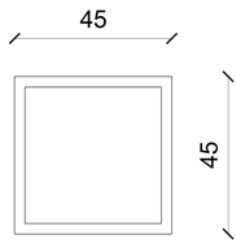

oltreforma®

CUBIC

pouf

PF011/F

PF011/S

Struttura metallica verniciata a caldo contrapposta all' importante lavorazione che ne determina la seduta, realizzata dall' intreccio di cordoni, secondo i colori da collezione.