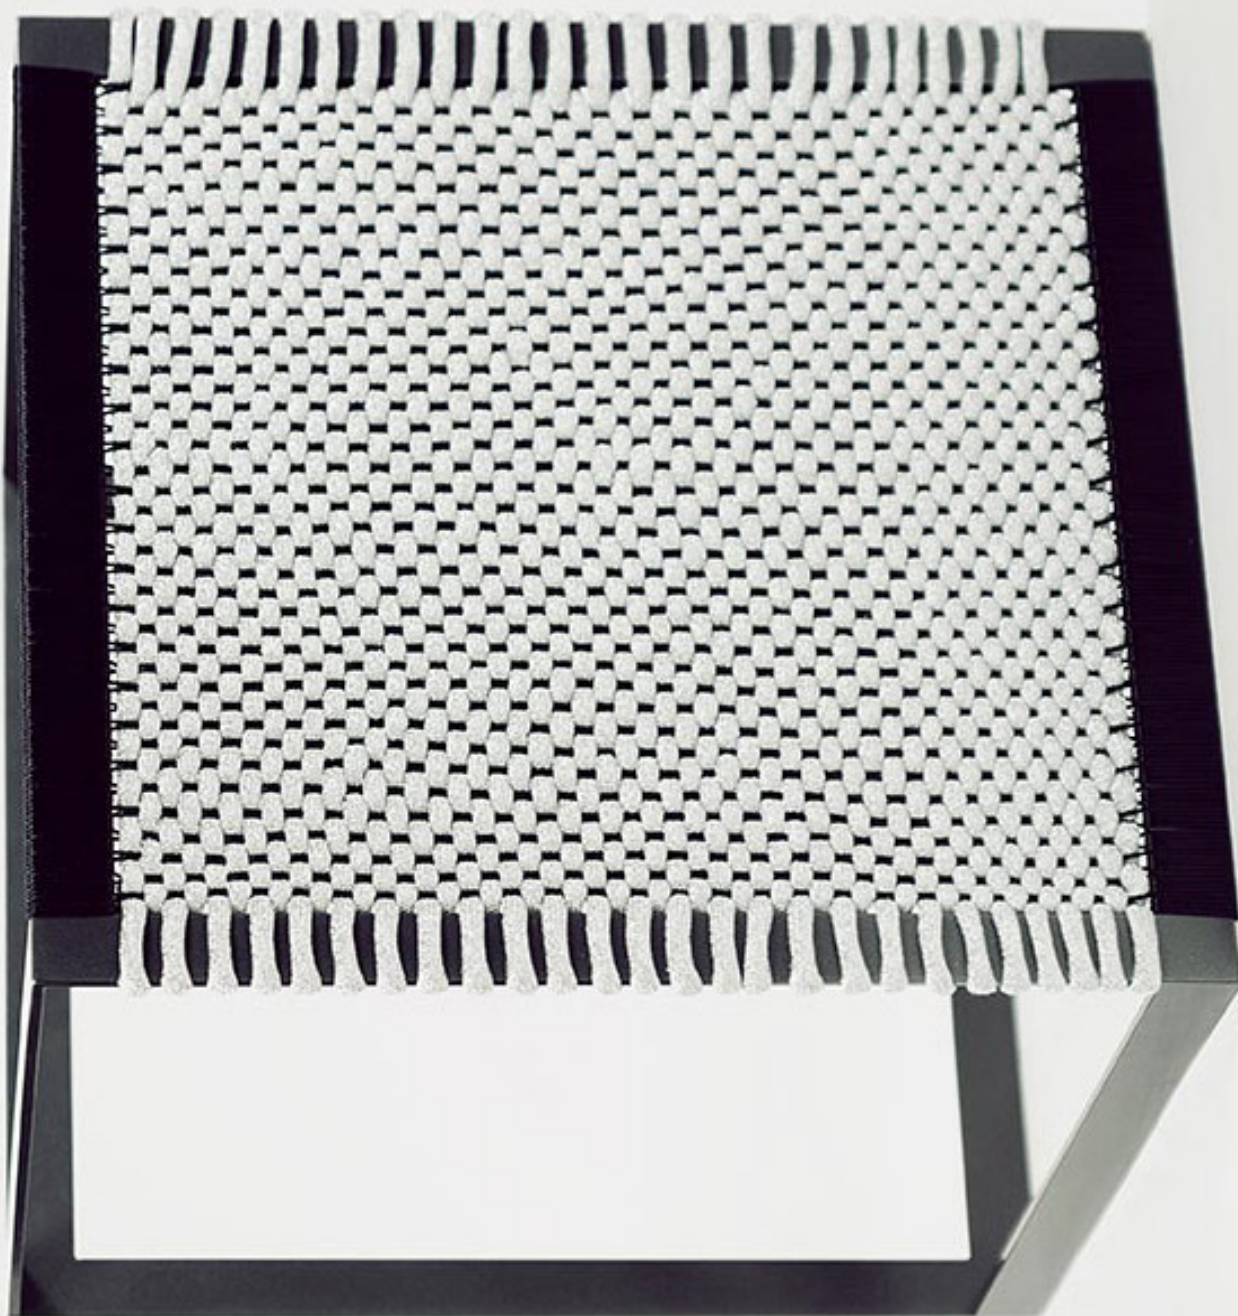

oltreforma®

CUBIC

pouf

PF011/F

PF011/S

Struttura metallica verniciata a caldo contrapposta all' importante lavorazione che ne determina la seduta, realizzata dall' intreccio di cordoni, secondo i colori da collezione.