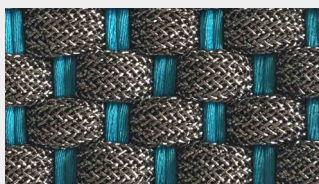

collezione vergine

CV_007

Le colorazioni hanno uno scopo puramente indicativo