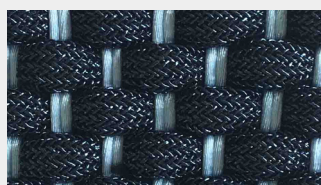

collezione vergine

CV_005

Le colorazioni hanno uno scopo puramente indicativo