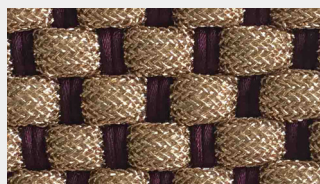

oltreforma®

CUBIC

pouf

PF011/F

PF011/S

Struttura metallica verniciata a caldo contrapposta all' importante lavorazione che ne determina la seduta, realizzata dall' intreccio di cordoni, secondo i colori da collezione.

CV_008

CV_009

CV_010

CV_011

CV_012

CV_013

CV_014

CV_015

CV_016

Le colorazioni hanno uno scopo puramente indicativo

FINITURE METALLICHE

BIANCORAL
9010

NERO
LUCIDO

ORO
INCALUX

oltreforma[®]

Via Giovanni Giorgio 38/40
70021 Acquaviva delle Fonti (BA)
ph. 080 769205
info@oltreforma.it
www.oltreforma.it