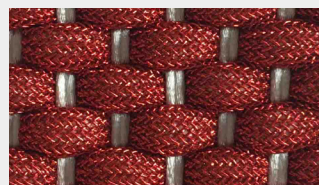

collezione vergine

CV_003

Le colorazioni hanno uno scopo puramente indicativo