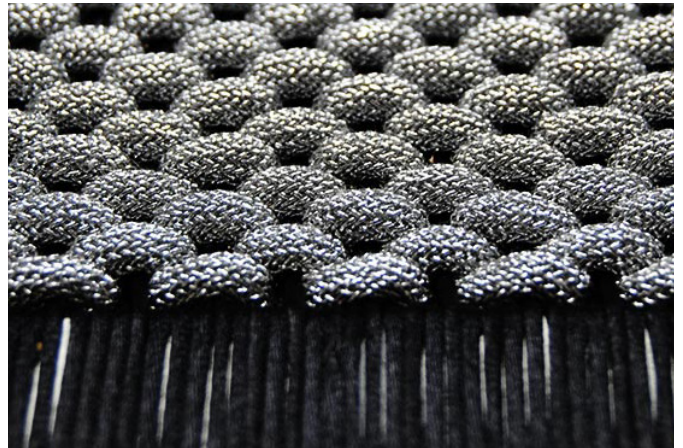

oltreforma®

CUBIC

pouf

PF011/F

PF011/S

Struttura metallica verniciata a caldo contrapposta all' importante lavorazione che ne determina la seduta, realizzata dall' intreccio di cordoni, secondo i colori da collezione.