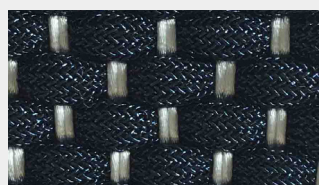

oltreforma®

CUBIC

pouf

PF011/F

PF011/S

Struttura metallica verniciata a caldo contrapposta all' importante lavorazione che ne determina la seduta, realizzata dall' intreccio di cordoni, secondo i colori da collezione.

CV_008

CV_009

CV_010

CV_011

CV_012

CV_013

CV_014

CV_015

CV_016

Le colorazioni hanno uno scopo puramente indicativo

FINITURE METALLICHE

BIANCORAL
9010

NERO
LUCIDO

ORO
INCALUX

oltreforma[®]

Via Giovanni Giorgio 38/40
70021 Acquaviva delle Fonti (BA)
ph. 080 769205
info@oltreforma.it
www.oltreforma.it